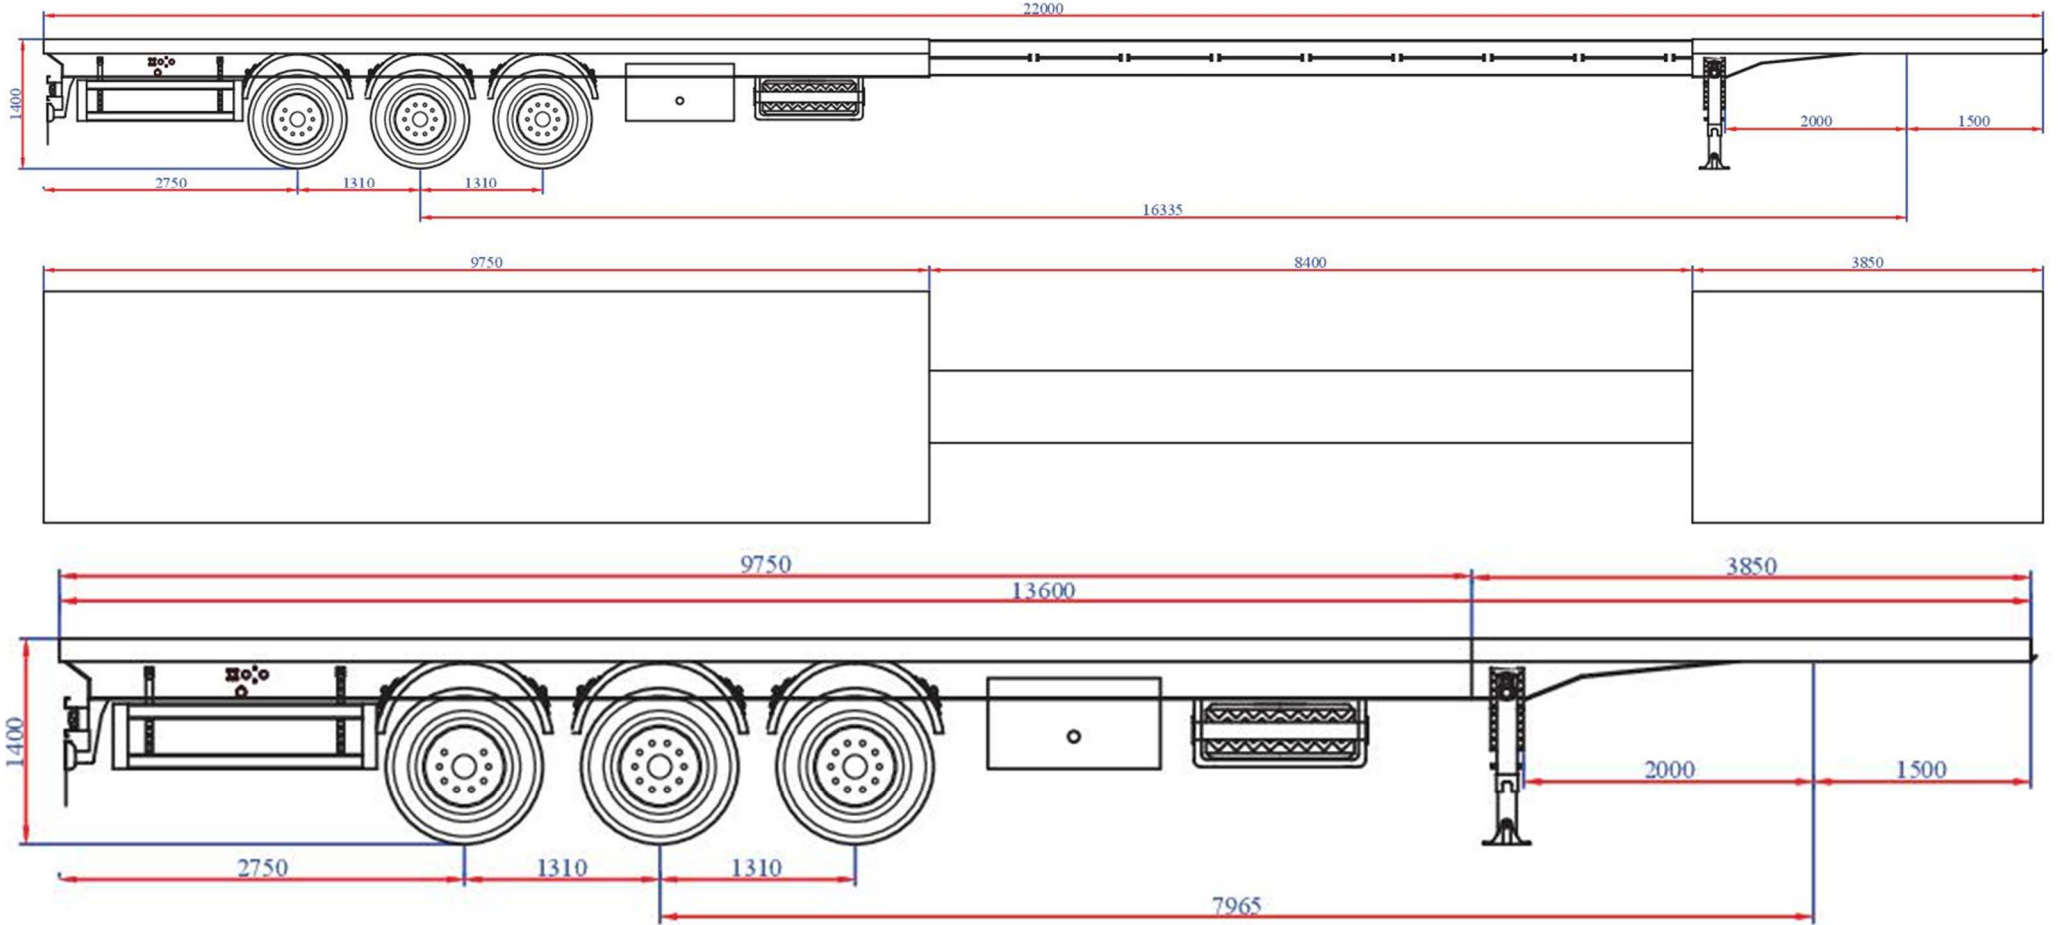

Platform semi-trailer 3 axle / POX-W3/20600 (L: 13500 + 7500 / 2550 mm)

| | | | | | | | |
|--------------|------------|--|------|------|---------------|----------------|-------------------------|
| | Tarih | Adı Soyadı | İmza | Brüt | - Kg. | Genel Tolerans | - |
| Çizen | 14-12-2015 | Metin BÜYÜKÇELEBİ | | | | Malzeme | - |
| Kontrol | 14-12-2015 | Durmuş ÖZGÜL | | Net | - Kg. | Ebat | - |
| Onay | 14-12-2015 | Faruk ÖZGÜL | | | | Sayı | 1 |
| Ölçek : 1/80 | | Parça Adı : 1360 DORSE UZAMALI 13600 + 8000 | | | Format A4 | | ÖZGÜL TREYLER |
| | | Parça No : - | | | Stok Kodu : - | | |